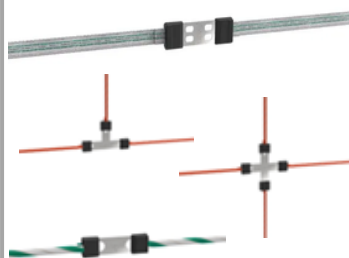

lot de 5

double bêche
pointe 17 cm

5 Cordelettes ou

2 Rubans 20 mm ou

1 Ruban 40 mm

Réf : CLA007-K

8 € HT

CONNECTEUR