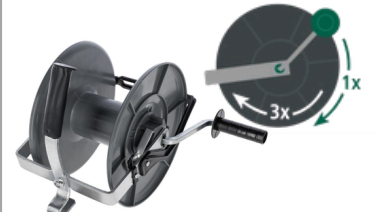

ENROULEUR 3:1

gain de temps

Réf : CAE014-K **38 € HT**

PIQUET PVC 105 cm

lot de 5

double bêche
pointe 17 cm

5 Cordelettes ou

2 Rubans 20 mm ou

1 Ruban 40 mm

Réf : CLA007-K

8 € HT